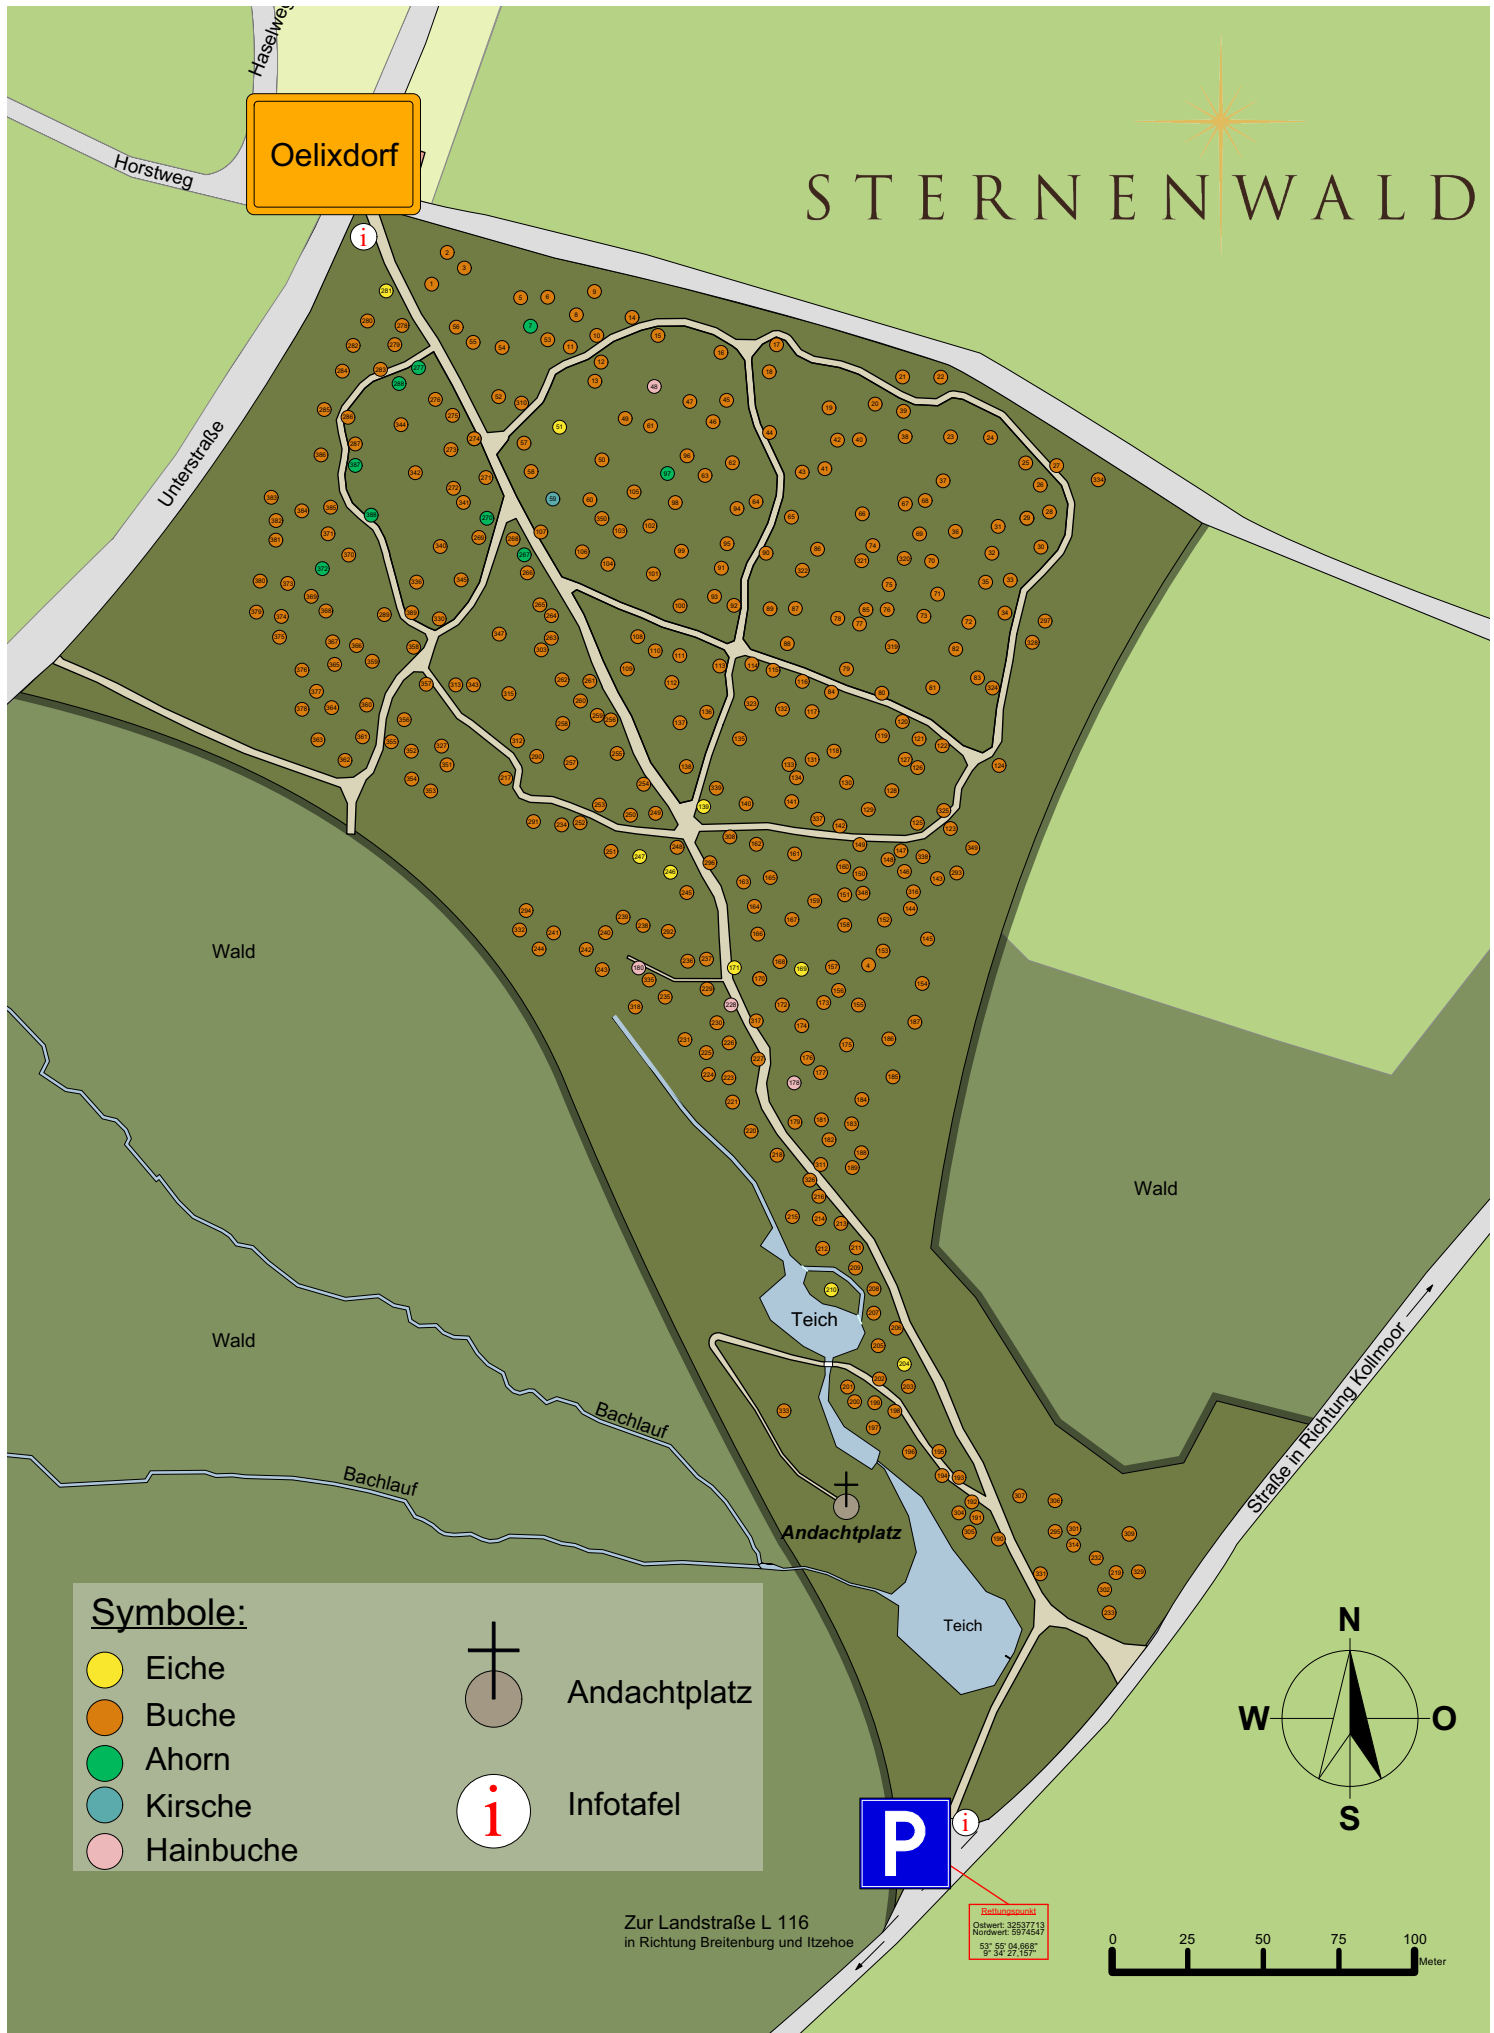

Oelixdorf

STERNENWALD

Symbole:

- Eiche
- Buche
- Ahorn
- Kirsche
- Hainbuche

Andachtplatz

Infotafel

Zur Landstraße L 116
in Richtung Breitenburg und Itzehoe